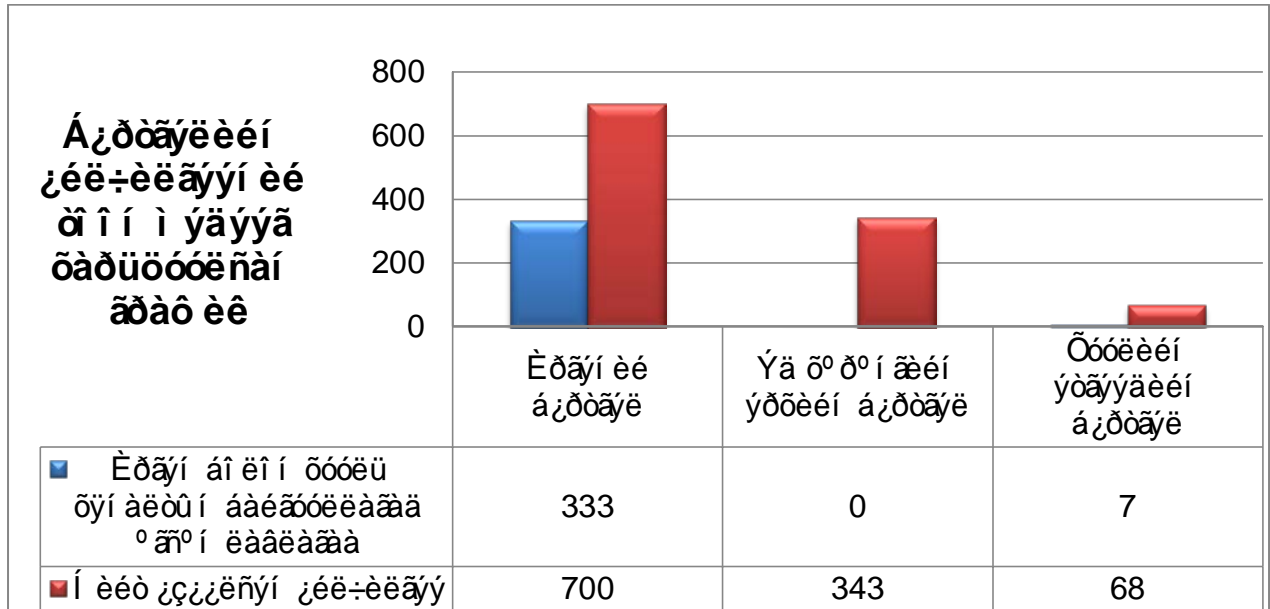

Í ĐŌÍ Í ÆÉÍ ÆĂÆĂŌŪ ŌĒŪ Í Á-ĐŌĂĒĒÍ ŌŸĒŌĒÍ
2022.12.05– 2022.12.09 -Í Æ ŌĒĒĂŅŲÍ 7 ŌÍ Í Í ÆĒÍ ÆÆŪÍ Ì ŲĂŲ

2022.12.12

Í đŏí í æéí ãã

ŲíŲ 7 ŏíí ãæí ŏããŏããí ä í èèð **1111** áĵđŏăĵĒĒÍ ĵĒĒ-ĒĒăŲă ĵĵĵĒĒŲÍ .
 - ĵíŲŲĒ **340** ĒããĒãããã ĒđăŲí áí Ēíí ŏŏŏĒŪ ŏŲí ãĒŏŪÍ áãĒãŏŏĒĒããã ãđããí °ã-
 ããĒĒĒĒĒãã. Í èèð **14274** /ŲíŲ 7 ŏíí í ãð **196** ĒđăŲí / ĒđăŲí ä ŏíí ãđŪÍ ĵŲă
 í Ēã Ēíí .